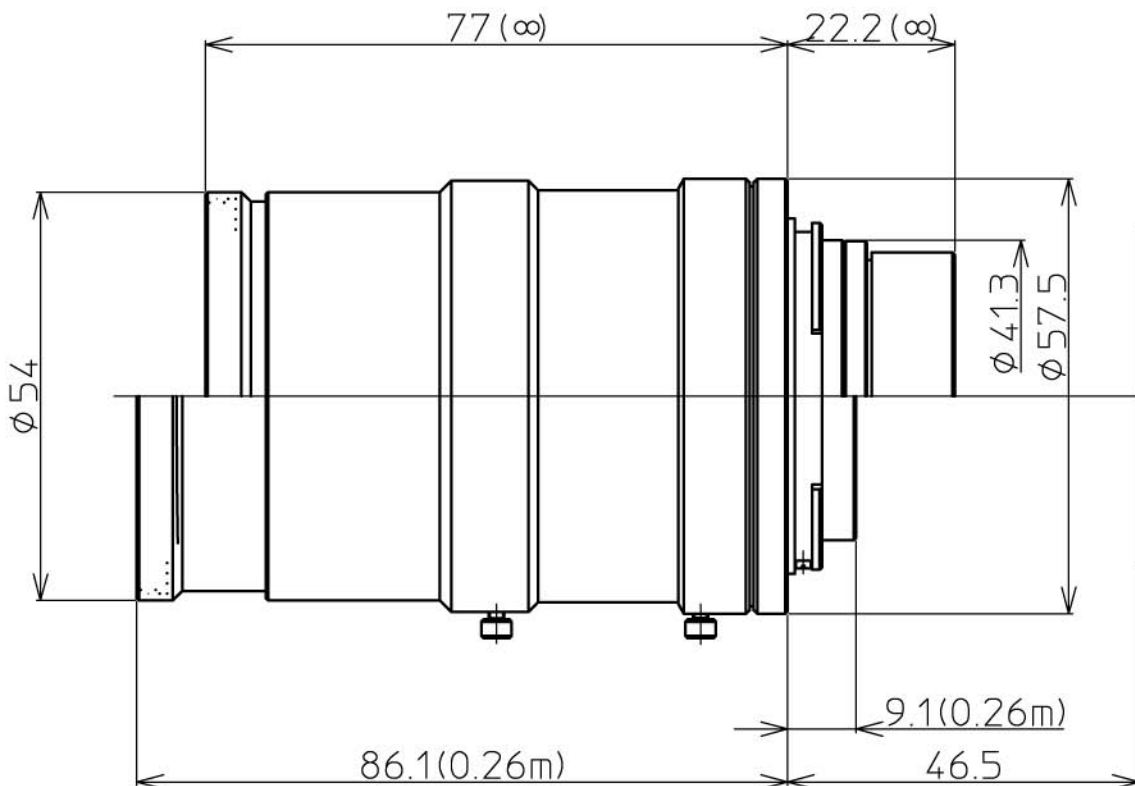

## SPECIFICATION

FULL SIZE FORMAT LENS	
FOCAL LENGTH	f=50mm
MAX. DIAMETER (RATIO)	F:2.8
IRIS RANGE	F2.8~F16
SENSOR SIZE	φ43.2mm
MINIMUM FOCUS DISTANCE	0.26m レンズ先端より (0.4m センサ面より)
FLANGE BACK	46.5mm in air
FILTER SCREW SIZE	M52×0.75
FRONT/REAR EFFECTIVE DIA.	φ38.8 φ32.0
MOUNT	Nikon F Mount
WEIGHT	g(キャップを除く)

※ 本仕様書は暫定仕様のため、予告無く変更する場合がございます。

		尺 度	1/1	承 認	入木	製 図	富永
		機 種 名	LM50LF				
09.08.18	MFD記載方法変更	機 種 番	F2.8/50mm				
09.05.08	作成年月日						