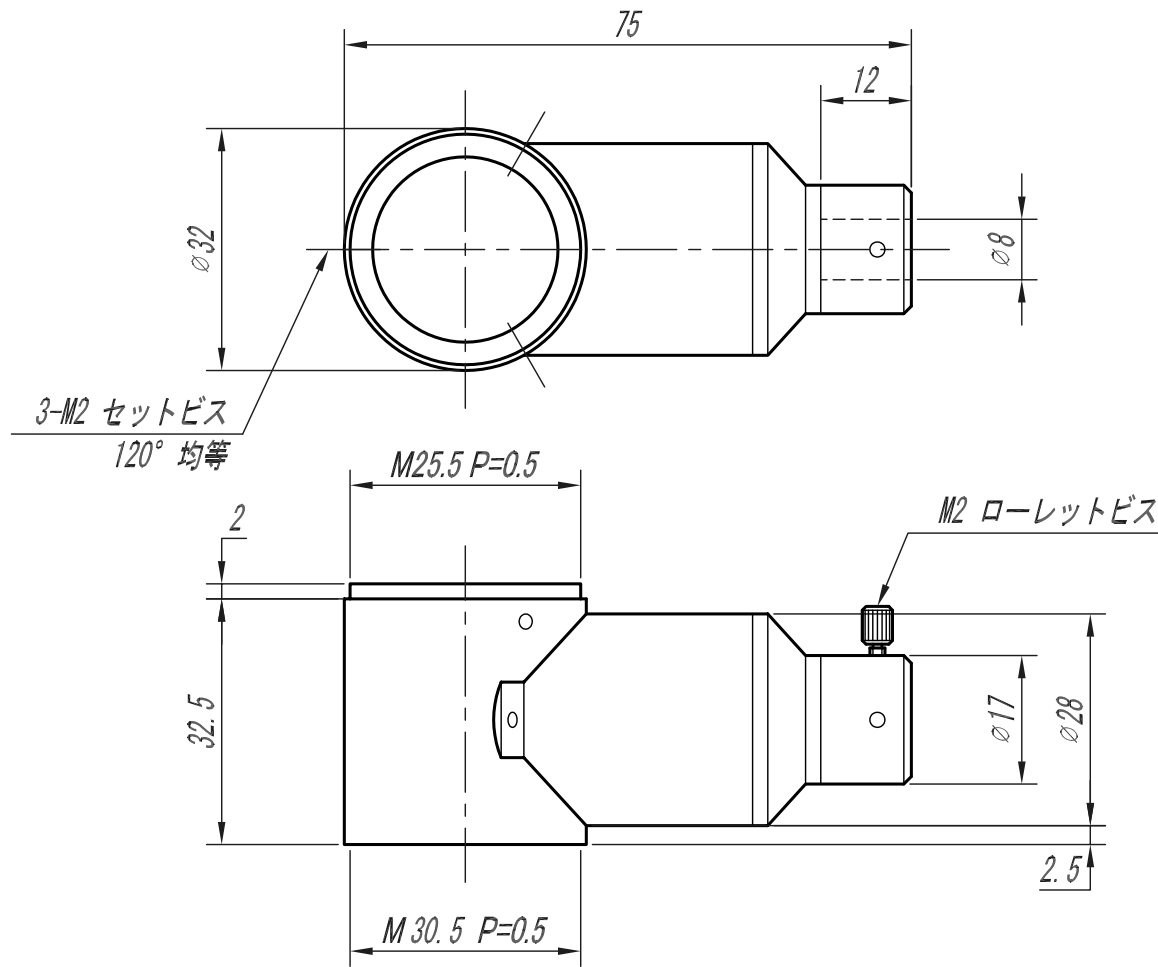

品番	品名	材料	個数	記事
----	----	----	----	----

945 East 11th Avenue Tampa, FL 33605

Phone: (813) 984-0125

Contact: Sales@pyramidimaging.com

https://pyramidimaging.com

△				APPROVED	CHECKED	MATERIAL 材料				FINISH/ROUGHNESS 仕上程度				HEAT TREATMENT 熱処理		SURFACE TREATMENT 表面処理		QUANTITY 個数
△				J. A.	T. A.													
△				DESIGNED	DRAWN	OVER 250 UP TO 1000	±0.3	±0.5	±1.0	±0.2	UNIT (mm)	ANGLE 角度	METHOD 図法	REMARK 適用 (機種名)				
△						OVER 63 UP TO 250	±0.2	±0.3	±0.6	±0.15				VS-HM255				
△				T. T.	T. M.	OVER 16 UP TO 63	±0.1	±0.2	±0.4	±0.1		SCALE	1 / 1	NAME	外観図			
△						OVER 0 UP TO 16	±0.05	±0.1	±0.2	±0.1	DATE	'03.08.13	DRAW NO.	ODAD0027A1				
	DATE	EXCH NO.	REVISION 変更記事			TOLERANCES	A	B	C	S								