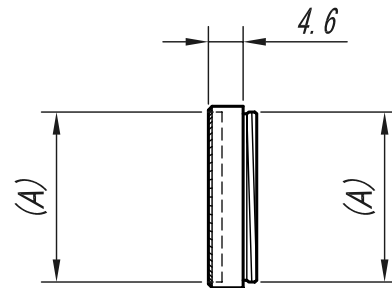

品番	品名	材料	個数	記事
----	----	----	----	----

型式	SV-G533-255	SV-G533-270	SV-G533-305	SV-G533-□□□
(A)	M25.5 P0.5	M27 P0.5	M30.5 P0.5	M□□□ P□
型式				
(A)				

945 East 11<sup>th</sup> Avenue Tampa, FL 33605

Phone: (813) 984-0125

Contact: Sales@pyramidimaging.com

https://pyramidimaging.com

△				APPROVED	CHECKED	MATERIAL 材料				FINISH/ROUGHNESS 仕上程度				HEAT TREATMENT 熱処理		SURFACE TREATMENT 表面処理		QUANTITY 個数
△				J. A.	T. A.													
△				DESIGNED	DRAWN	OVER 250 UP TO 1000	±0.3	±0.5	±1.0	±0.2	UNIT (mm)	ANGLE 角度	METHOD 図法	REMARK 適用 (機種名)				
△						OVER 63 UP TO 250	±0.2	±0.3	±0.6	±0.15				SV-G Series				
△				T. T.	T. M.	OVER 16 UP TO 63	±0.1	±0.2	±0.4	±0.1		SCALE	1 / 1	NAME	外觀圖			
	DATE	EXCH NO.	REVISION 変更記事			TOLERANCES	A	B	C	S	DATE	'04.12.17	DRAW NO.	0DFL0005A1				