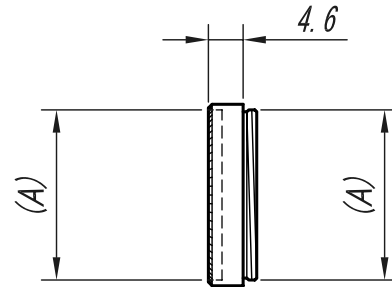

品番	品名	材料	個数	記事
----	----	----	----	----

型式	SV-B440-255	SV-B440-270	SV-B440-305	SV-B440-□□□
(A)	M25.5 P0.5	M27 P0.5	M30.5 P0.5	M□□□ P□
型式				
(A)				

945 East 11<sup>th</sup> Avenue Tampa, FL 33605

Phone: (813) 984-0125

Contact: Sales@pyramidimaging.com

https://pyramidimaging.com

△				APPROVED	CHECKED	MATERIAL 材料				FINISH/ROUGHNESS 仕上程度				HEAT TREATMENT 熱処理		SURFACE TREATMENT 表面処理		QUANTITY 個数
△				J. A.	T. A.													
△				DESIGNED	DRAWN	OVER 250 UP TO 1000	±0.3	±0.5	±1.0	±0.2	UNIT (mm)	ANGLE 角度	METHOD 図法	REMARK 適用 (機種名)				
△						OVER 63 UP TO 250	±0.2	±0.3	±0.6	±0.15				SV-B Series				
△				T. T.	T. M.	OVER 16 UP TO 63	±0.1	±0.2	±0.4	±0.1		SCALE	1 / 1	NAME	外觀圖			
	DATE	EXCH NO.	REVISION 変更記事			TOLERANCES	A	B	C	S	DATE	'04.12.17	DRAW NO.	0DFL0006A1				