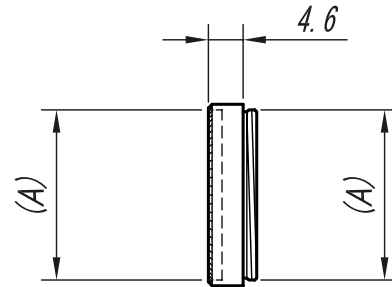

品番	品名	材料	個数	記事

945 East 11th Avenue Tampa, FL 33605

Phone: (813) 984-0125

Contact: Sales@ pyramidimaging.com

https://pyramidimaging.com

型式	SV-B440-255	SV-B440-270	SV-B440-305	SV-B440-□□□
(A)	M25.5 P0.5	M27 P0.5	M30.5 P0.5	M□□□ P□
型式				
(A)				

△				APPROVED	CHECKED	MATERIAL 材料				FINISH/ROUGHNESS 仕上程度				HEAT TREATMENT 熱処理		SURFACE TREATMENT 表面処理		QUANTITY 個数
△				J. A.	T. A.													
△				DESIGNED	DRAWN	OVER 250 UP TO 1000	±0.3	±0.5	±1.0	±0.2	UNIT (mm)	ANGLE 角度	METHOD 図法	REMARK 適用 (機種名)				
△						OVER 63 UP TO 250	±0.2	±0.3	±0.6	±0.15				SV-B Series				
△				T. T.	T. M.	OVER 16 UP TO 63	±0.1	±0.2	±0.4	±0.1		SCALE	1 / 1	NAME	外觀圖			
	DATE	EXCH NO.	REVISION 変更記事			TOLERANCES	A	B	C	S	DATE	'04.12.17	DRAW NO.	0DFL0006A1