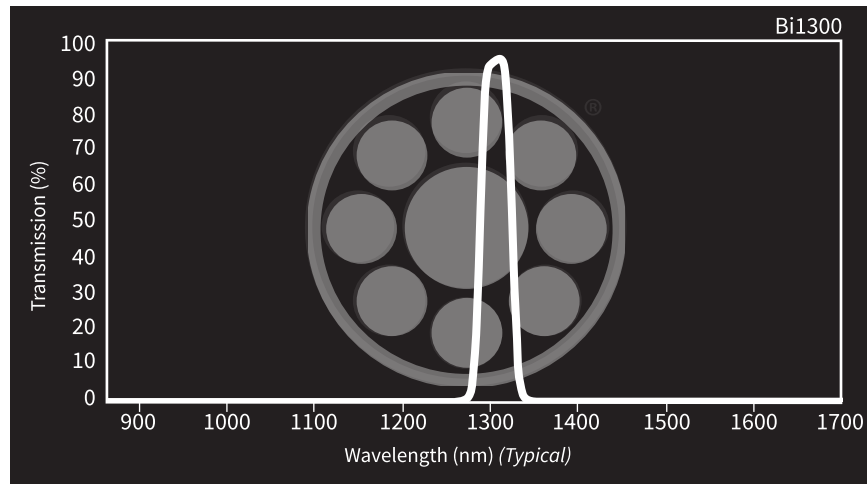

# MIDOPT Bi1300

MIDOPT.COM  
INFO@MIDOPT.COM

**MIDOPT**<sup>®</sup>  
MIDWEST OPTICAL SYSTEMS, INC.

Wavelength (nm)	Transmission (%)	Wavelength (nm)	Transmission (%)	Wavelength (nm)	Transmission (%)	Wavelength (nm)	Transmission (%)
1700	0.25	1440	0.01	1180	0.01	920	0.04
1690	0.00	1430	0.01	1170	0.02	910	0.00
1680	0.00	1420	0.03	1160	0.00	900	0.00
1670	0.00	1410	0.08	1150	0.02		
1660	0.00	1400	0.03	1140	0.02		
1650	0.01	1390	0.02	1130	0.01		
1640	0.06	1380	0.02	1120	0.01		
1630	0.08	1370	0.03	1110	0.01		
1620	0.06	1360	0.04	1100	0.01		
1610	0.05	1350	0.12	1090	0.02		
1600	0.02	1340	0.76	1080	0.03		
1590	0.02	1330	12.93	1070	0.03		
1580	0.01	1320	76.08	1060	0.03		
1570	0.02	1310	93.88	1050	0.04		
1560	0.01	1300	92.41	1040	0.07		
1550	0.01	1290	68.22	1030	0.09		
1540	0.02	1280	8.32	1020	0.04		
1530	0.02	1270	0.51	1010	0.05		
1520	0.02	1260	0.14	1000	0.07		
1510	0.01	1250	0.04	990	0.06		
1500	0.00	1240	0.02	980	0.02		
1490	0.02	1230	0.01	970	0.02		
1480	0.01	1220	0.01	960	0.03		
1470	0.01	1210	0.02	950	0.07		
1460	0.01	1200	0.03	940	0.04		
1450	0.01	1190	0.02	930	0.05		