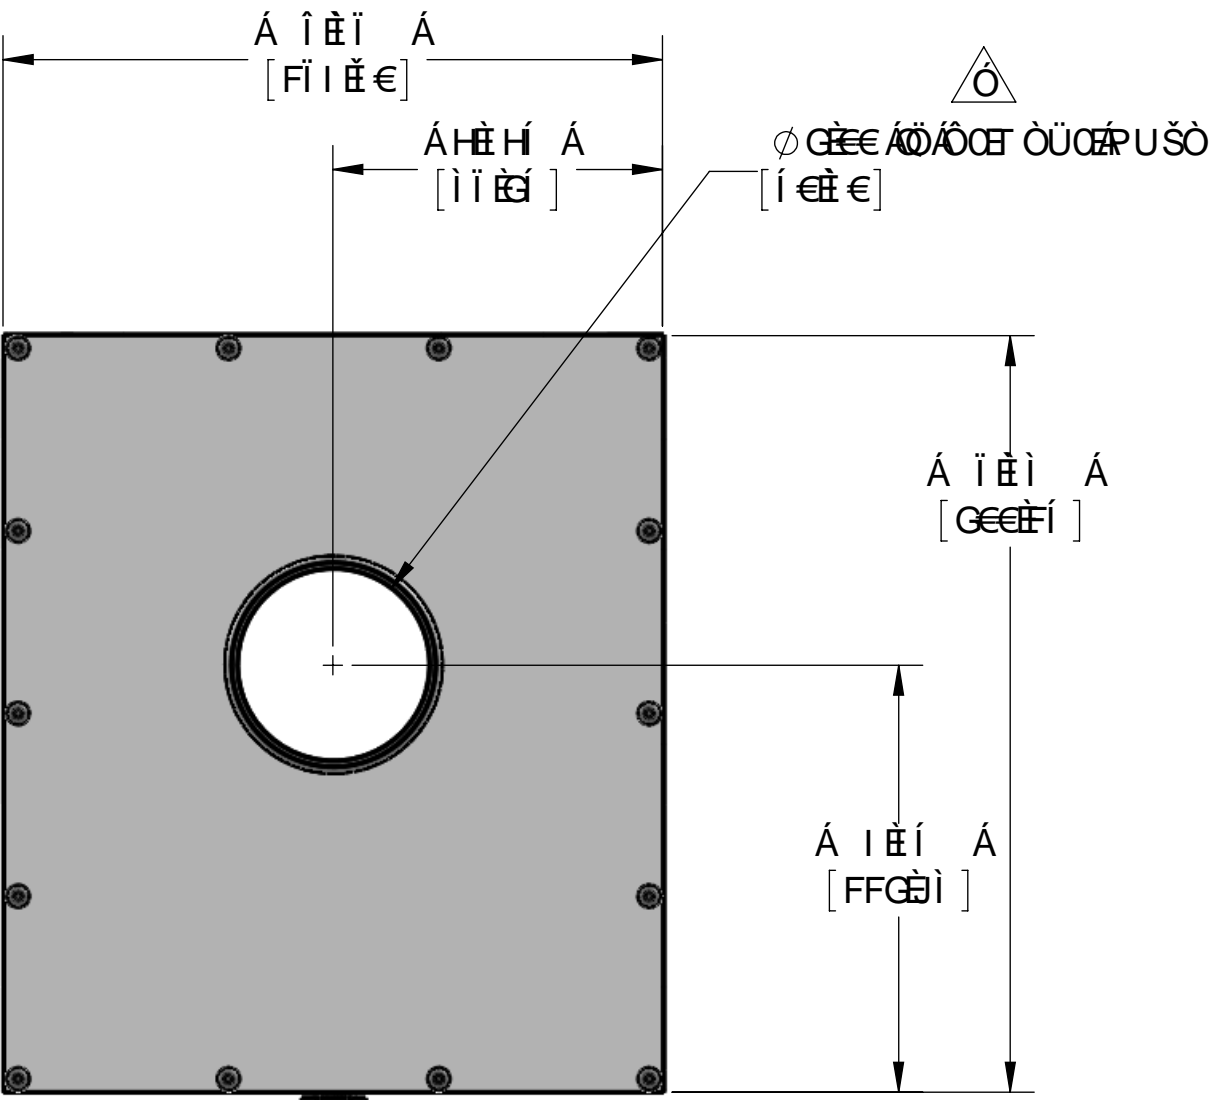

ΠΡΟΤΥΠΟ			
ΜΟΔΕΛΟ	ΠΕΡΙΓΡΑΦΗ	ΜΕΤΡΗΣΗ	ΜΕΤΡΗΣΗ
CE	ΦΑΚΕΛΟΠΟΙΗΣΗ	100mm	
O	ΠΡΟΤΥΠΟ ΠΡΟΑΓΩΓΗΣ	100mm	

ΥΠΟΛΟΓΙΣΤΕΡΑ
ΣΥΣΤΗΜΑ

ΥΠΟΛΟΓΙΣΤΕΡΑ
ΣΥΣΤΗΜΑ
ΕΛΕΚΤΡΟΝΙΚΑ

945 East 11th Avenue Tampa, FL 33605
 Phone: (813) 984-0125
 Contact: Sales@pyramidimaging.com
<https://pyramidimaging.com>