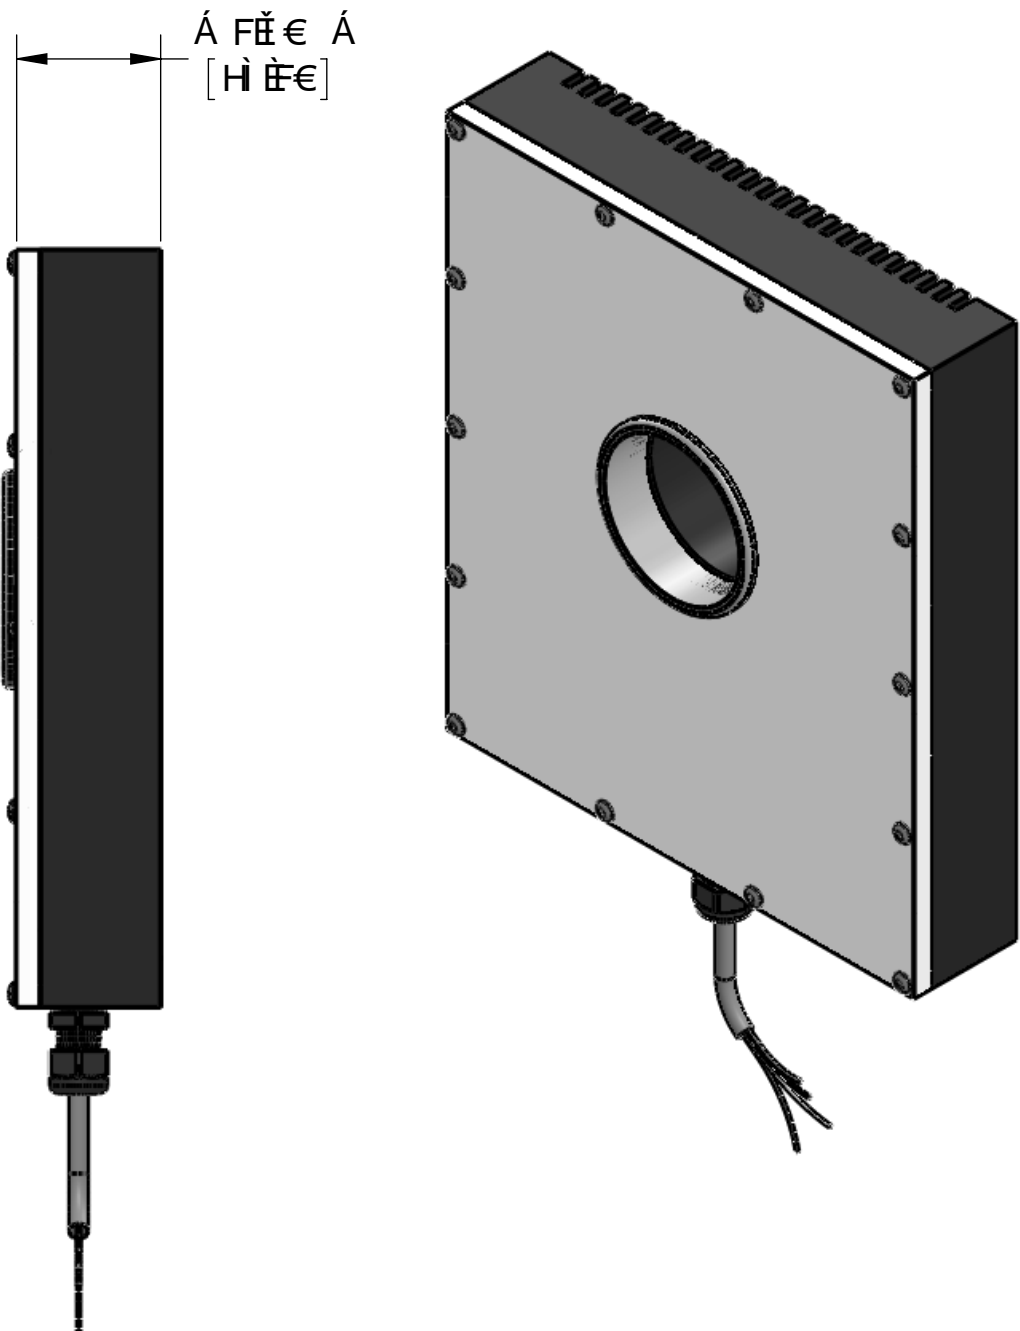

ΠΡΟΤΥΠΟ			
ΜΟΔΕΛΟ	ΠΕΡΙΓΡΑΦΗ	ΜΕΤΡΗΣΗ	ΜΕΤΡΗΣΗ
CE	ΦΑΚΕΛΟΠΟΙΗΣΗ	100mm	
O	ΠΡΟΤΥΠΟ ΠΡΟΑΓΩΓΗΣ	100mm	

ΥΠΟΛΟΓΙΣΤΕΡΑ
ΣΥΣΤΗΜΑ

ΥΠΟΛΟΓΙΣΤΕΡΑ
ΣΥΣΤΗΜΑ
ΕΛΕΚΤΡΟΝΙΚΑ

945 East 11th Avenue Tampa, FL 33605
 Phone: (813) 984-0125
 Contact: Sales@pyramidimaging.com
<https://pyramidimaging.com>