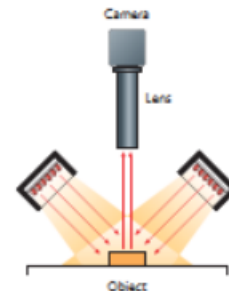

# Bar Illumination MBRL Series

- High-intensity LED block array
- Can be directed at any angle to the surface for either direct, bright-field lighting or optimal oblique, dark-field lighting

Model	Emitted Color	Maximum Rated Current IFM(A)	Lighting Area Dimensions (mm)	Weight (g)	LED Controller
★ MBRL-CR3408	Red	0.09	34×8.4	35	MLEK-A080
★ MBRL-CG3408	Green	0.17	34×8.4		MLEK-A080
★ MBRL-CB3408	Blue	0.17	34×8.4		MLEK-A080
★ MBRL-CW3408	White	0.17	34×8.4		MLEK-A080
MBRL-CR5015	Red	0.13	50×15	50	MLEK-A080
★ MBRL-CG5015	Green	0.26	50×15		MLEK-A080
MBRL-CB5015	Blue	0.26	50×15		MLEK-A080
MBRL-CW5015	White	0.26	50×15		MLEK-A080
MBRL-CR7530	Red	0.36	75×30	120	MLEK-A080
★ MBRL-CG7530	Green	0.52	75×30		MLEK-A080
MBRL-CB7530	Blue	0.52	75×30		MLEK-A080
MBRL-CW7530	White	0.52	75×30		MLEK-A080
MBRL-CR13015	Red	0.32	130×15	85	MLEK-A080
★ MBRL-CG13015	Green	0.53	130×15		MLEK-A080
MBRL-CB13015	Blue	0.53	130×15		MLEK-A080
MBRL-CW13015	White	0.53	130×15		MLEK-A080
★ MBRL-CR24015	Red	0.60	240×15	270	MLEK-A080
★ MBRL-CG24015	Green	0.80	240×15		MLEK-A080
★ MBRL-CB24015	Blue	0.80	240×15		MLEK-A080
★ MBRL-CW24015	White	0.80	240×15		MLEK-A080
★ MBRL-CR36015	Red	0.80	360×15	380	MLEK-A080
★ MBRL-CG36015	Green	1.09	360×15		MLEK-A230
★ MBRL-CB36015	Blue	1.09	360×15		MLEK-A230
★ MBRL-CW36015	White	1.09	360×15		MLEK-A230
★ MBRL-CR48015	Red	1.06	480×15	480	MLEK-A230
★ MBRL-CG48015	Green	1.32	480×15		MLEK-A230
★ MBRL-CB48015	Blue	1.32	480×15		MLEK-A230
★ MBRL-CW48015	White	1.32	480×15		MLEK-A230

## Illumination Structure