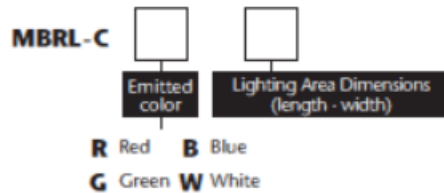

Model	Emitted Color	Maximum Rated Current IFM(A)	Lighting Area Dimensions (mm)	Weight (g)	LED Controller
★ MBRL-CR3408	Red	0.09	34×8.4	35	MLEK-A080
★ MBRL-CG3408	Green	0.17	34×8.4		MLEK-A080
★ MBRL-CB3408	Blue	0.17	34×8.4		MLEK-A080
★ MBRL-CW3408	White	0.17	34×8.4		MLEK-A080
MBRL-CR5015	Red	0.13	50×15	50	MLEK-A080
★ MBRL-CG5015	Green	0.26	50×15		MLEK-A080
MBRL-CB5015	Blue	0.26	50×15		MLEK-A080
MBRL-CW5015	White	0.26	50×15		MLEK-A080
MBRL-CR7530	Red	0.36	75×30	120	MLEK-A080
★ MBRL-CG7530	Green	0.52	75×30		MLEK-A080
MBRL-CB7530	Blue	0.52	75×30		MLEK-A080
MBRL-CW7530	White	0.52	75×30		MLEK-A080
MBRL-CR13015	Red	0.32	130×15	85	MLEK-A080
★ MBRL-CG13015	Green	0.53	130×15		MLEK-A080
MBRL-CB13015	Blue	0.53	130×15		MLEK-A080
MBRL-CW13015	White	0.53	130×15		MLEK-A080
★ MBRL-CR24015	Red	0.60	240×15	270	MLEK-A080
★ MBRL-CG24015	Green	0.80	240×15		MLEK-A080
★ MBRL-CB24015	Blue	0.80	240×15		MLEK-A080
★ MBRL-CW24015	White	0.80	240×15		MLEK-A080
★ MBRL-CR36015	Red	0.80	360×15	380	MLEK-A080
★ MBRL-CG36015	Green	1.09	360×15		MLEK-A230
★ MBRL-CB36015	Blue	1.09	360×15		MLEK-A230
★ MBRL-CW36015	White	1.09	360×15		MLEK-A230
★ MBRL-CR48015	Red	1.06	480×15	480	MLEK-A230
★ MBRL-CG48015	Green	1.32	480×15		MLEK-A230
★ MBRL-CB48015	Blue	1.32	480×15		MLEK-A230
★ MBRL-CW48015	White	1.32	480×15		MLEK-A230

Explanation of Model Code