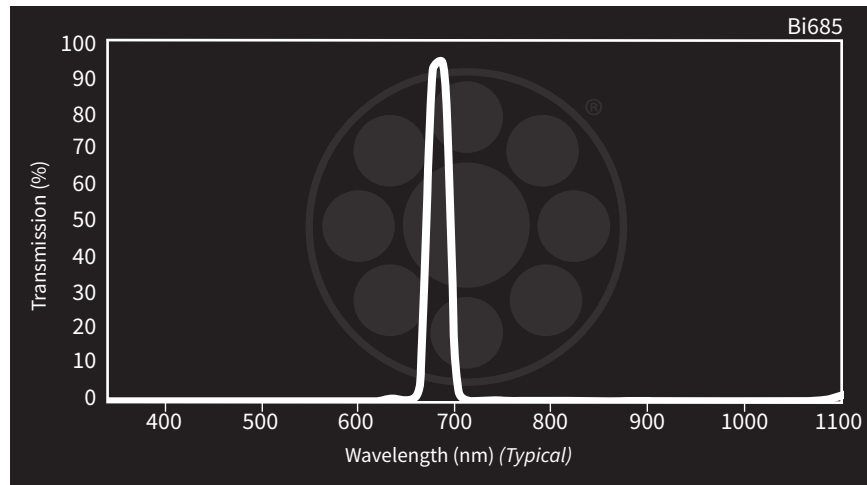

MIDOPT Bi685

MIDOPT.COM
INFO@MIDOPT.COM

Wavelength (nm)	Transmission (%)
1100	1.55
1090	0.90
1080	0.41
1070	0.21
1060	0.13
1050	0.12
1040	0.10
1030	0.10
1020	0.10
1010	0.19
1000	0.23
990	0.11
980	0.09
970	0.07
960	0.07
950	0.07
940	0.14
930	0.06
920	0.02
910	0.07
900	0.05
890	0.08
880	0.09
870	0.03
860	0.02
850	0.08

Wavelength (nm)	Transmission (%)
840	0.10
830	0.05
820	0.04
810	0.04
800	0.05
790	0.07
780	0.11
770	0.09
760	0.09
750	0.22
740	0.28
730	0.13
720	0.13
710	0.51
700	14.93
690	88.49
680	93.18
670	39.99
660	1.32
650	0.34
640	0.62
630	0.63
620	0.15
610	0.06
600	0.08
590	0.04

Wavelength (nm)	Transmission (%)
580	0.01
570	0.02
560	0.02
550	0.01
540	0.00
530	0.00
520	0.00
510	0.01
500	0.01
490	0.00
480	0.00
470	0.03
460	0.01
450	0.06
440	0.00
430	0.00
420	0.00
410	0.02
400	0.01
390	0.00
380	0.00
370	0.00
360	0.00
350	0.00