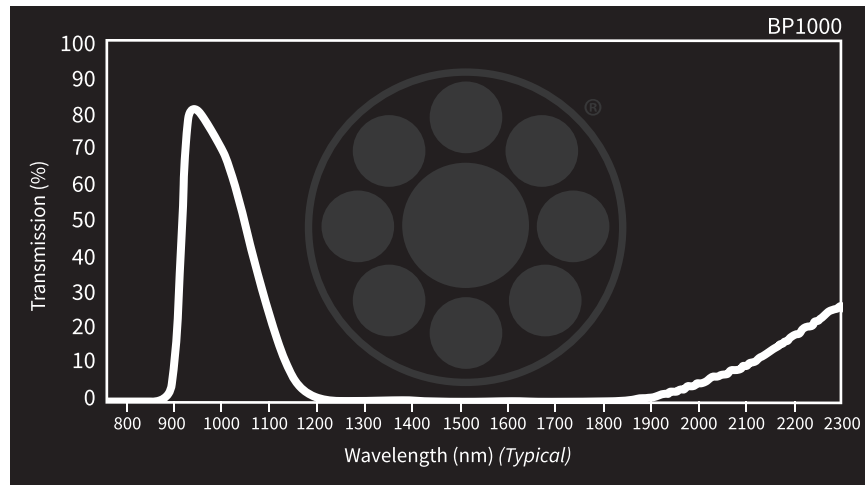

MIDOPT BP1000

MIDOPT.COM
INFO@MIDOPT.COM

Wavelength (nm)	Transmission (%)	Wavelength (nm)	Transmission (%)	Wavelength (nm)	Transmission (%)	Wavelength (nm)	Transmission (%)	Wavelength (nm)	Transmission (%)
2300	26.09	1980	4.67	1660	0.37	1340	0.55	1020	62.73
2290	26.02	1970	3.86	1650	0.42	1330	0.51	1010	66.45
2280	25.69	1960	3.70	1640	0.48	1320	0.45	1000	69.28
2270	24.86	1950	3.24	1630	0.47	1310	0.42	990	71.45
2260	23.79	1940	3.03	1620	0.45	1300	0.39	980	73.53
2250	22.93	1930	2.70	1610	0.41	1290	0.38	970	75.81
2240	22.21	1920	2.21	1600	0.40	1280	0.38	960	78.09
2230	20.92	1910	1.82	1590	0.35	1270	0.40	950	79.86
2220	20.37	1900	1.56	1580	0.34	1260	0.43	940	80.60
2210	19.10	1890	1.45	1570	0.30	1250	0.50	930	77.97
2200	18.66	1880	1.30	1560	0.27	1240	0.59	920	61.83
2190	17.87	1870	1.26	1550	0.25	1230	0.73	910	31.29
2180	17.11	1860	0.90	1540	0.25	1220	0.93	900	10.94
2170	16.24	1850	0.79	1530	0.22	1210	1.21	890	3.75
2160	15.08	1840	0.72	1520	0.22	1200	1.58	880	1.41
2150	14.23	1830	0.52	1510	0.21	1190	2.13	870	0.54
2140	13.56	1820	0.59	1500	0.23	1180	2.86	860	0.21
2130	12.76	1810	0.49	1490	0.23	1170	3.87	850	0.10
2120	12.15	1800	0.31	1480	0.24	1160	5.22	840	0.06
2110	11.12	1790	0.38	1470	0.26	1150	7.01	830	0.03
2100	10.49	1780	0.32	1460	0.29	1140	9.28	820	0.01
2090	10.21	1770	0.32	1450	0.33	1130	12.15	810	0.01
2080	9.15	1760	0.25	1440	0.37	1120	15.62	800	0.00
2070	9.06	1750	0.24	1430	0.43	1110	19.44	790	0.00
2060	8.25	1740	0.16	1420	0.49	1100	23.67	780	0.00
2050	7.74	1730	0.15	1410	0.55	1090	28.17	770	0.00
2040	7.57	1720	0.30	1400	0.60	1080	32.77	760	0.00
2030	7.24	1710	0.26	1390	0.64	1070	37.56	750	0.00
2020	6.49	1700	0.32	1380	0.66	1060	42.46		
2010	5.77	1690	0.28	1370	0.66	1050	47.56		
2000	5.46	1680	0.24	1360	0.65	1040	52.74		
1990	4.89	1670	0.24	1350	0.61	1030	57.98		