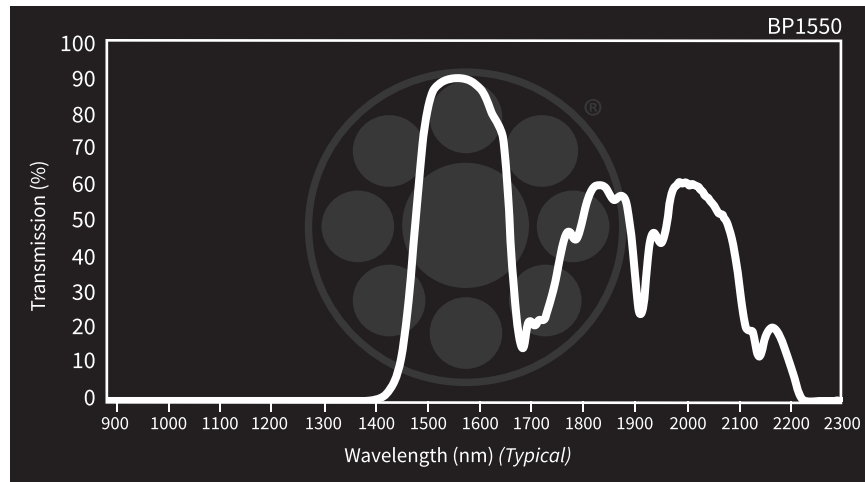

# MIDOPT BP1550

MIDOPT.COM  
INFO@MIDOPT.COM

Wavelength (nm)	Transmission (%)	Wavelength (nm)	Transmission (%)	Wavelength (nm)	Transmission (%)	Wavelength (nm)	Transmission (%)	Wavelength (nm)	Transmission (%)
2300	0.26	1980	60.32	1660	38.62	1340	0.11	1020	0.02
2290	0.11	1970	58.20	1650	62.65	1330	0.09	1010	0.01
2280	0.00	1960	51.28	1640	73.79	1320	0.06	1000	0.01
2270	0.01	1950	43.97	1630	77.36	1310	0.05	990	0.00
2260	0.06	1940	45.43	1620	80.01	1300	0.03	980	0.04
2250	0.00	1930	45.84	1610	83.75	1290	0.03	970	0.01
2240	0.00	1920	35.52	1600	85.99	1280	0.03	960	0.03
2230	0.01	1910	24.50	1590	87.40	1270	0.02	950	0.00
2220	0.45	1900	30.42	1580	88.27	1260	0.02	940	0.01
2210	4.27	1890	46.18	1570	88.69	1250	0.02	930	0.04
2200	9.33	1880	54.97	1560	88.99	1240	0.01	920	0.05
2190	13.27	1870	56.80	1550	88.96	1230	0.02	910	0.05
2180	17.12	1860	55.66	1540	88.72	1220	0.01	900	0.08
2170	19.93	1850	57.11	1530	88.18	1210	0.01		
2160	20.60	1840	59.00	1520	87.50	1200	0.01		
2150	18.49	1830	59.49	1510	85.84	1190	0.01		
2140	13.32	1820	59.28	1500	81.89	1180	0.01		
2130	15.60	1810	56.92	1490	73.60	1170	0.01		
2120	19.79	1800	52.24	1480	59.70	1160	0.01		
2110	21.42	1790	46.72	1470	42.73	1150	0.00		
2100	30.42	1780	44.71	1460	27.20	1140	0.01		
2090	40.48	1770	46.98	1450	15.82	1130	0.01		
2080	47.35	1760	44.48	1440	8.62	1120	0.01		
2070	50.52	1750	37.54	1430	4.76	1110	0.01		
2060	51.73	1740	30.91	1420	2.71	1100	0.01		
2050	53.91	1730	25.65	1410	1.66	1090	0.01		
2040	56.02	1720	22.56	1400	1.02	1080	0.01		
2030	57.21	1710	22.29	1390	0.63	1070	0.00		
2020	59.07	1700	21.68	1380	0.43	1060	0.01		
2010	59.83	1690	20.72	1370	0.27	1050	0.01		
2000	59.66	1680	14.64	1360	0.20	1040	0.01		
1990	60.29	1670	23.02	1350	0.13	1030	0.00		