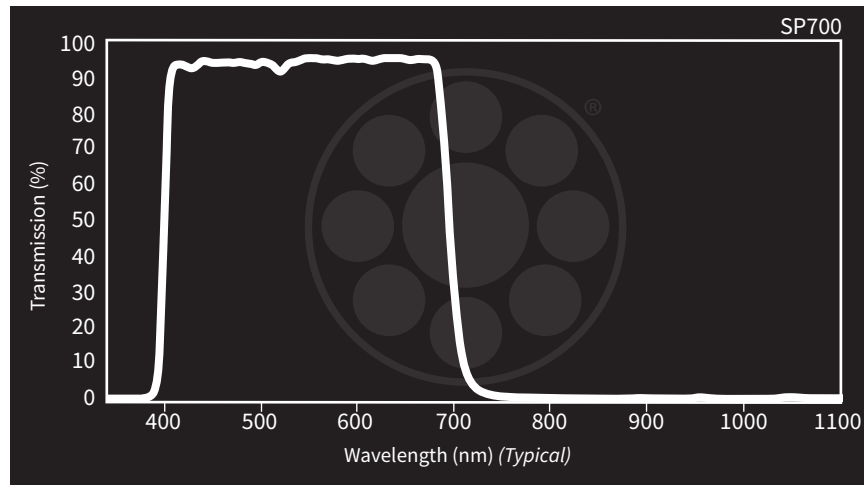

MIDOPT SP700

MIDOPT.COM
INFO@MIDOPT.COM

MIDOPT[®]
MIDWEST OPTICAL SYSTEMS, INC.

Wavelength (nm)	Transmission (%)	Wavelength (nm)	Transmission (%)	Wavelength (nm)	Transmission (%)
1100	0.31	840	0.03	580	94.29
1090	0.25	830	0.06	570	94.70
1080	0.23	820	0.09	560	94.85
1070	0.26	810	0.11	550	94.99
1060	0.39	800	0.13	540	94.37
1050	0.57	790	0.19	530	93.57
1040	0.40	780	0.33	520	91.21
1030	0.16	770	0.47	510	93.23
1020	0.09	760	0.55	500	93.89
1010	0.05	750	0.70	490	93.34
1000	0.05	740	1.09	480	93.85
990	0.03	730	1.88	470	93.72
980	0.07	720	3.87	460	93.73
970	0.13	710	10.55	450	93.76
960	0.47	700	31.93	440	94.10
950	0.28	690	71.92	430	92.02
940	0.10	680	93.43	420	93.07
930	0.03	670	94.69	410	92.83
920	0.09	660	94.60	400	49.84
910	0.10	650	94.69	390	2.19
900	0.04	640	94.82	380	0.38
890	0.20	630	94.87	370	0.04
880	0.14	620	94.38	360	0.12
870	0.14	610	94.59	350	0.02
860	0.03	600	94.80		
850	0.03	590	94.86		