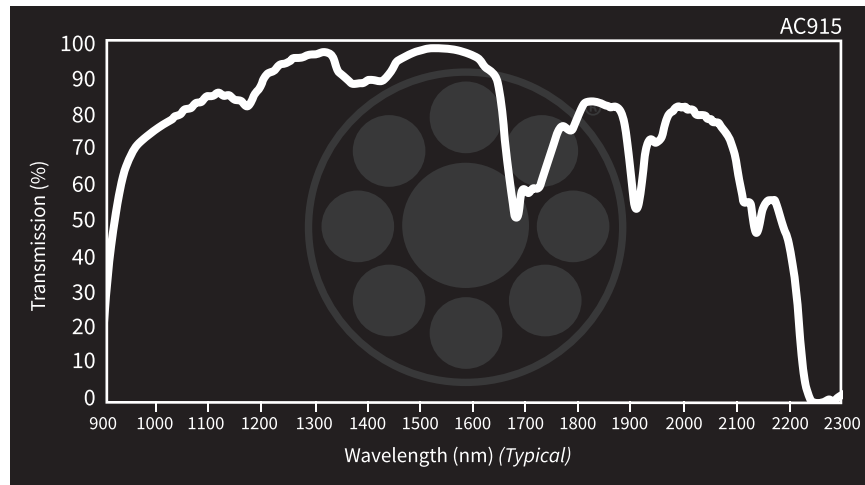

MIDOPT AC915

MIDOPT.COM
INFO@MIDOPT.COM

Wavelength (nm)	Transmission (%)	Wavelength (nm)	Transmission (%)	Wavelength (nm)	Transmission (%)	Wavelength (nm)	Transmission (%)	Wavelength (nm)	Transmission (%)
2300	2.22	1980	80.61	1660	70.93	1340	92.59	1020	77.39
2290	1.55	1970	79.48	1650	84.73	1330	95.61	1010	76.25
2280	0.53	1960	75.22	1640	89.98	1320	96.46	1000	75.40
2270	0.63	1950	71.93	1630	91.46	1310	96.36	990	74.39
2260	-0.05	1940	72.29	1620	92.77	1300	95.97	980	73.32
2250	0.15	1930	71.29	1610	94.59	1290	95.93	970	71.95
2240	0.93	1920	62.22	1600	95.45	1280	95.41	960	70.42
2230	4.37	1910	53.56	1590	95.93	1270	94.88	950	67.84
2220	15.68	1900	59.28	1580	96.40	1260	94.83	940	64.49
2210	31.84	1890	72.65	1570	96.87	1250	93.87	930	59.20
2200	41.91	1880	79.47	1560	97.22	1240	93.30	920	50.76
2190	47.44	1870	81.58	1550	97.33	1230	92.89	910	39.10
2180	52.22	1860	81.21	1540	97.47	1220	91.36	900	24.80
2170	55.83	1850	81.65	1530	97.55	1210	90.50		
2160	55.77	1840	82.27	1520	97.55	1200	88.16		
2150	53.56	1830	82.97	1510	97.38	1190	85.90		
2140	47.43	1820	83.05	1500	97.08	1180	83.37		
2130	50.52	1810	82.22	1490	96.65	1170	81.59		
2120	55.59	1800	79.78	1480	95.95	1160	82.95		
2110	56.62	1790	76.29	1470	95.20	1150	83.34		
2100	64.09	1780	74.95	1460	94.48	1140	84.34		
2090	70.66	1770	76.20	1450	92.84	1130	84.45		
2080	73.79	1760	74.59	1440	90.53	1120	85.10		
2070	75.91	1750	70.46	1430	89.00	1110	84.77		
2060	77.33	1740	65.46	1420	88.36	1100	84.33		
2050	78.10	1730	61.19	1410	88.80	1090	83.71		
2040	79.35	1720	58.73	1400	88.79	1080	82.72		
2030	79.23	1710	58.53	1390	88.01	1070	82.09		
2020	79.98	1700	58.14	1380	87.97	1060	81.03		
2010	80.84	1690	56.89	1370	87.62	1050	80.26		
2000	81.73	1680	50.66	1360	89.04	1040	79.21		
1990	81.77	1670	59.26	1350	90.03	1030	78.26		