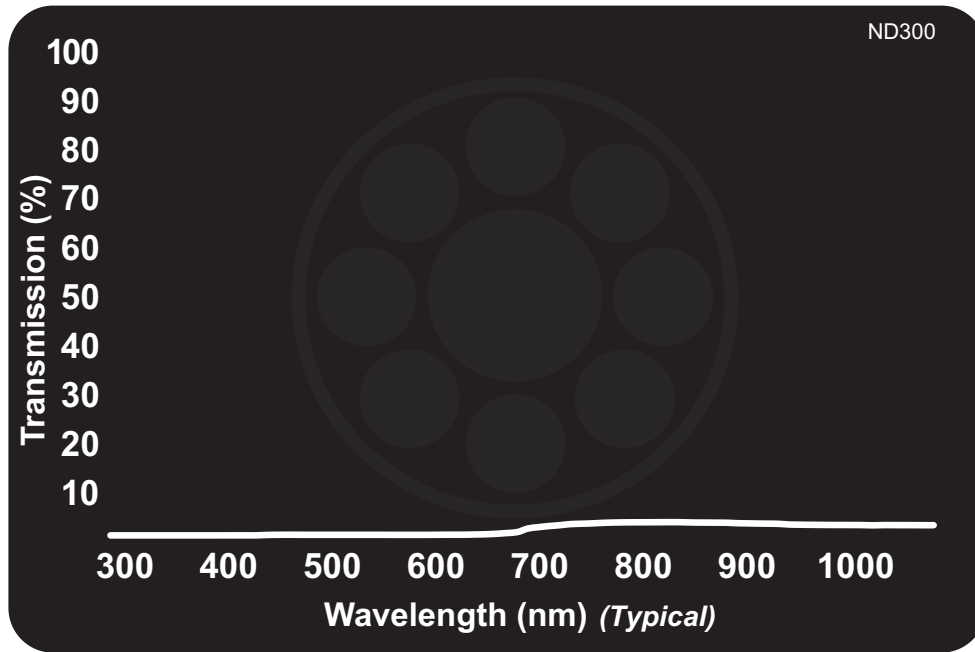

MIDOPT ND300

WWW.MIDOPT.COM
INFO@MIDOPT.COM

DATA POINTS (TYPICAL)

Wavelength (nm)	Transmission (%)	Wavelength (nm)	Transmission (%)	Wavelength (nm)	Transmission (%)	Wavelength (nm)	Transmission (%)
1100	1.46	910	1.47	720	0.89	530	0.10
1090	1.44	900	1.50	710	0.76	520	0.09
1080	1.41	890	1.52	700	0.62	510	0.08
1070	1.40	880	1.53	690	0.48	500	0.09
1060	1.38	870	1.53	680	0.34	490	0.09
1050	1.37	860	1.53	670	0.24	480	0.10
1040	1.36	850	1.53	660	0.19	470	0.10
1030	1.35	840	1.53	650	0.16	460	0.10
1020	1.35	830	1.52	640	0.15	450	0.08
1010	1.35	820	1.51	630	0.13	440	0.06
1000	1.36	810	1.48	620	0.12	430	0.06
990	1.35	800	1.45	610	0.11	420	0.05
980	1.36	790	1.41	600	0.10	410	0.03
970	1.38	780	1.37	590	0.09	400	0.03
960	1.39	770	1.31	580	0.09	390	0.01
950	1.40	760	1.25	570	0.09	380	0.00
940	1.42	750	1.18	560	0.10	370	0.00
930	1.44	740	1.09	550	0.11	360	0.00
920	1.45	730	0.99	540	0.11	350	0.01