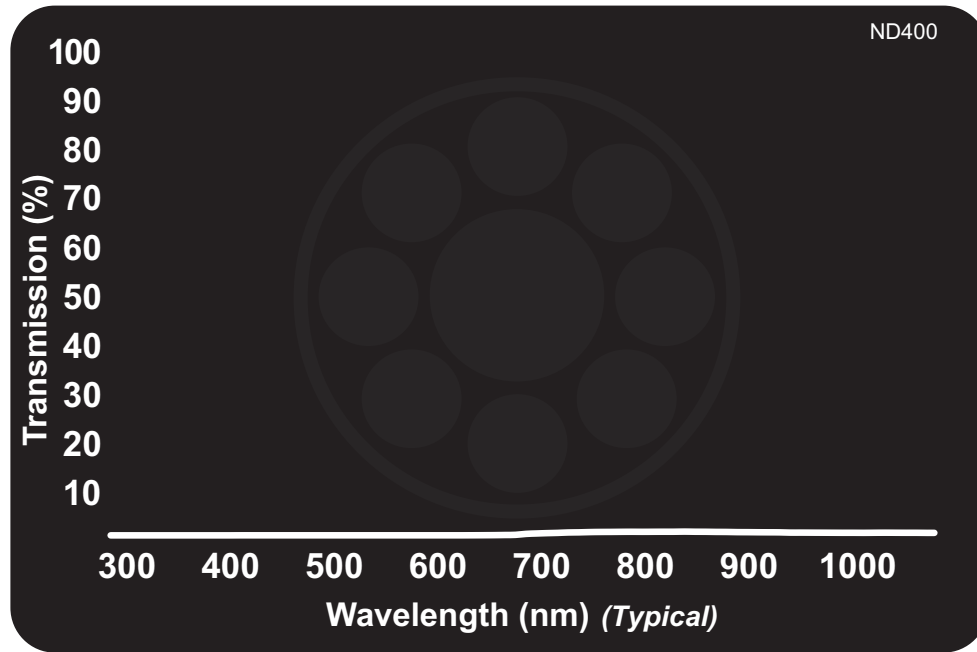

MIDOPT ND400

WWW.MIDOPT.COM
INFO@MIDOPT.COM

DATA POINTS (TYPICAL)

Wavelength (nm)	Transmission (%)	Wavelength (nm)	Transmission (%)	Wavelength (nm)	Transmission (%)	Wavelength (nm)	Transmission (%)
1100	0.28	910	0.31	720	0.16	530	0.01
1090	0.29	900	0.32	710	0.13	520	0.01
1080	0.29	890	0.32	700	0.10	510	0.01
1070	0.28	880	0.34	690	0.07	500	0.01
1060	0.28	870	0.33	680	0.04	490	0.01
1050	0.27	860	0.33	670	0.03	480	0.01
1040	0.27	850	0.33	660	0.02	470	0.01
1030	0.26	840	0.33	650	0.02	460	0.01
1020	0.26	830	0.33	640	0.01	450	0.01
1010	0.27	820	0.32	630	0.01	440	0.00
1000	0.28	810	0.32	620	0.01	430	0.01
990	0.27	800	0.31	610	0.01	420	0.01
980	0.27	790	0.30	600	0.01	410	0.01
970	0.27	780	0.28	590	0.01	400	0.00
960	0.28	770	0.27	580	0.01	390	0.00
950	0.29	760	0.25	570	0.01	380	0.00
940	0.29	750	0.23	560	0.01	370	0.00
930	0.30	740	0.21	550	0.01	360	0.00
920	0.31	730	0.19	540	0.01	350	0.01