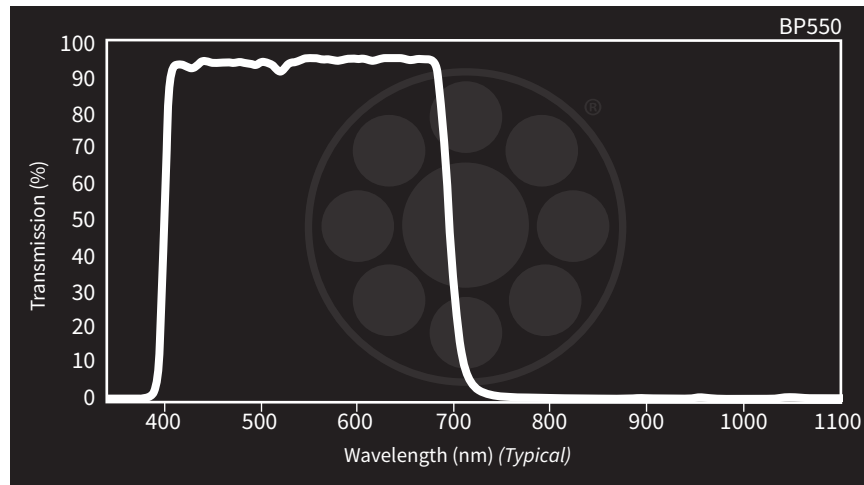

MIDOPT BP550

MIDOPT.COM
INFO@MIDOPT.COM

MIDOPT[®]
MIDWEST OPTICAL SYSTEMS, INC.

Wavelength (nm)	Transmission (%)
1100	0.31
1090	0.25
1080	0.23
1070	0.26
1060	0.39
1050	0.57
1040	0.40
1030	0.16
1020	0.09
1010	0.05
1000	0.05
990	0.03
980	0.07
970	0.13
960	0.47
950	0.28
940	0.10
930	0.03
920	0.09
910	0.10
900	0.04
890	0.20
880	0.14
870	0.14
860	0.03
850	0.03

Wavelength (nm)	Transmission (%)
840	0.03
830	0.06
820	0.09
810	0.11
800	0.13
790	0.19
780	0.33
770	0.47
760	0.55
750	0.70
740	1.09
730	1.88
720	3.87
710	10.55
700	31.93
690	71.92
680	93.43
670	94.69
660	94.60
650	94.69
640	94.82
630	94.87
620	94.38
610	94.59
600	94.80
590	94.86

Wavelength (nm)	Transmission (%)
580	94.29
570	94.70
560	94.85
550	94.99
540	94.37
530	93.57
520	91.21
510	93.23
500	93.89
490	93.34
480	93.85
470	93.72
460	93.73
450	93.76
440	94.10
430	92.02
420	93.07
410	92.83
400	49.84
390	2.19
380	0.38
370	0.04
360	0.12
350	0.02