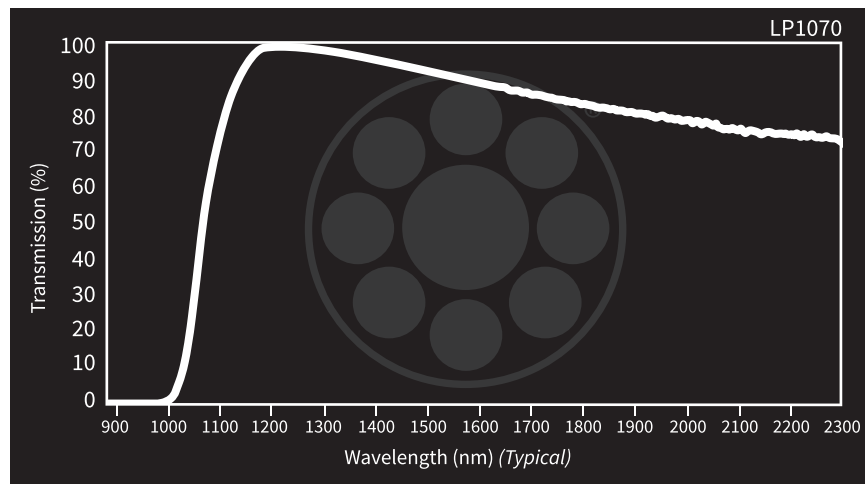

# MIDOPT LP1070

MIDOPT.COM  
INFO@MIDOPT.COM

Wavelength (nm)	Transmission (%)	Wavelength (nm)	Transmission (%)	Wavelength (nm)	Transmission (%)	Wavelength (nm)	Transmission (%)	Wavelength (nm)	Transmission (%)
2300	71.19	1980	78.42	1660	86.27	1340	96.24	1020	6.52
2290	72.89	1970	78.57	1650	86.70	1330	96.53	1010	3.15
2280	73.13	1960	78.62	1640	87.07	1320	96.75	1000	1.37
2270	73.43	1950	79.34	1630	87.37	1310	96.99	990	0.53
2260	73.19	1940	78.69	1620	87.68	1300	97.19	980	0.19
2250	73.67	1930	79.59	1610	87.96	1290	97.41	970	0.06
2240	74.40	1920	79.94	1600	88.27	1280	97.57	960	0.02
2230	73.14	1910	80.05	1590	88.54	1270	97.74	950	0.01
2220	73.57	1900	80.12	1580	88.87	1260	97.85	940	0.00
2210	74.80	1890	80.43	1570	89.19	1250	98.00	930	0.00
2200	74.36	1880	80.37	1560	89.54	1240	98.12	920	0.04
2190	74.26	1870	80.77	1550	89.85	1230	98.20	910	0.01
2180	74.61	1860	80.80	1540	90.21	1220	98.26	900	0.00
2170	74.18	1850	81.21	1530	90.53	1210	98.29		
2160	74.79	1840	81.38	1520	90.85	1200	98.26		
2150	74.69	1830	81.68	1510	91.17	1190	98.17		
2140	74.42	1820	81.91	1500	91.54	1180	97.92		
2130	75.01	1810	82.16	1490	91.82	1170	96.90		
2120	74.98	1800	82.54	1480	92.13	1160	95.56		
2110	74.45	1790	82.74	1470	92.43	1150	93.73		
2100	75.41	1780	83.12	1460	92.75	1140	91.42		
2090	75.62	1770	83.35	1450	93.01	1130	88.53		
2080	75.38	1760	83.76	1440	93.34	1120	84.95		
2070	75.74	1750	83.75	1430	93.66	1110	80.67		
2060	76.06	1740	84.08	1420	93.98	1100	75.70		
2050	76.54	1730	84.29	1410	94.28	1090	69.71		
2040	77.25	1720	84.69	1400	94.57	1080	62.83		
2030	77.58	1710	84.92	1390	94.85	1070	54.92		
2020	77.77	1700	85.18	1380	95.16	1060	44.39		
2010	77.13	1690	85.53	1370	95.42	1050	32.24		
2000	77.91	1680	85.62	1360	95.71	1040	21.35		
1990	77.91	1670	86.13	1350	95.99	1030	12.58		