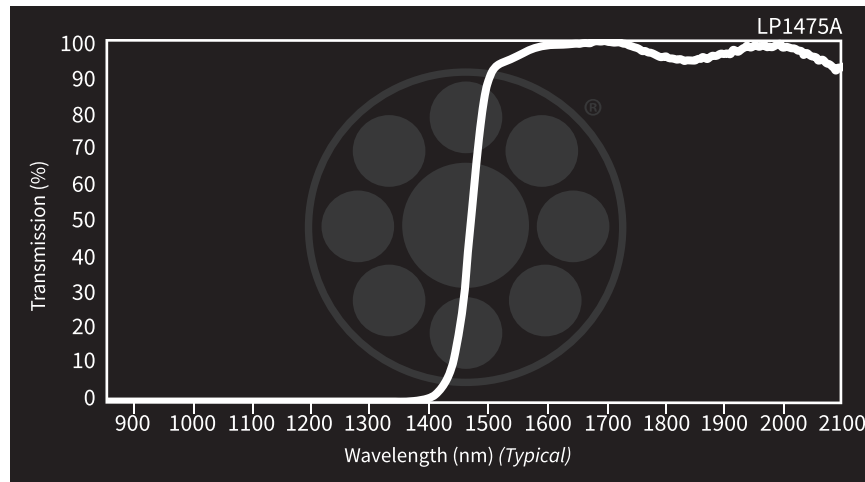

# MIDOPT LP1475A

Wavelength (nm)	Transmission (%)	Wavelength (nm)	Transmission (%)	Wavelength (nm)	Transmission (%)	Wavelength (nm)	Transmission (%)	Wavelength (nm)	Transmission (%)
2100	91.47	1830	93.65	1560	96.10	1290	0.03	1020	0.00
2090	91.89	1820	94.11	1550	95.21	1280	0.03	1010	0.01
2080	91.96	1810	94.17	1540	94.41	1270	0.02	1000	0.02
2070	92.99	1800	94.60	1530	93.65	1260	0.01	990	0.00
2060	93.83	1790	94.74	1520	92.98	1250	0.02	980	0.00
2050	94.85	1780	95.49	1510	91.96	1240	0.02	970	0.01
2040	95.80	1770	95.95	1500	89.06	1230	0.01	960	0.01
2030	96.20	1760	96.45	1490	81.91	1220	0.01	950	0.03
2020	96.95	1750	97.29	1480	68.75	1210	0.01	940	0.01
2010	97.07	1740	97.70	1470	51.06	1200	0.01	930	0.00
2000	97.59	1730	98.46	1460	33.50	1190	0.01	920	0.03
1990	98.36	1720	98.71	1450	20.41	1180	0.01	910	0.08
1980	97.77	1710	98.72	1440	11.84	1170	0.01	900	0.11
1970	97.37	1700	99.00	1430	6.74	1160	0.01		
1960	97.84	1690	99.00	1420	3.89	1150	0.01		
1950	98.05	1680	99.11	1410	2.33	1140	0.01		
1940	97.57	1670	98.65	1400	1.43	1130	0.01		
1930	97.22	1660	98.56	1390	0.91	1120	0.00		
1920	95.91	1650	98.33	1380	0.58	1110	0.01		
1910	95.93	1640	98.32	1370	0.39	1100	0.01		
1900	95.47	1630	98.16	1360	0.27	1090	0.01		
1890	95.24	1620	98.09	1350	0.17	1080	0.00		
1880	95.04	1610	98.05	1340	0.12	1070	0.00		
1870	94.36	1600	97.92	1330	0.09	1060	0.01		
1860	94.45	1590	97.72	1320	0.06	1050	0.01		
1850	94.00	1580	97.40	1310	0.05	1040	0.01		
1840	93.78	1570	96.86	1300	0.04	1030	0.01		