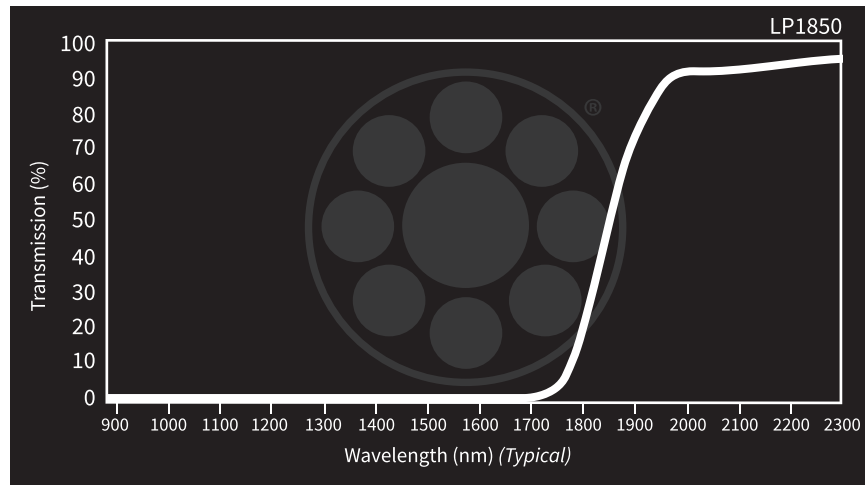

# MIDOPT LP1850

Wavelength (nm)	Transmission (%)	Wavelength (nm)	Transmission (%)	Wavelength (nm)	Transmission (%)	Wavelength (nm)	Transmission (%)	Wavelength (nm)	Transmission (%)
2300	93.83	1980	89.71	1660	0.00	1340	0.01	1020	0.01
2290	93.76	1970	88.95	1650	0.00	1330	0.01	1010	0.01
2280	93.65	1960	87.66	1640	0.01	1320	0.01	1000	0.01
2270	93.54	1950	85.86	1630	0.01	1310	0.01	990	0.01
2260	93.40	1940	83.65	1620	0.00	1300	0.01	980	0.01
2250	93.25	1930	81.23	1610	0.01	1290	0.00	970	0.01
2240	93.10	1920	78.52	1600	0.01	1280	0.00	960	0.01
2230	92.96	1910	75.52	1590	0.01	1270	0.01	950	0.01
2220	92.82	1900	72.37	1580	0.01	1260	0.01	940	0.01
2210	92.67	1890	68.92	1570	0.01	1250	0.01	930	0.01
2200	92.46	1880	64.93	1560	0.01	1240	0.01	920	0.02
2190	92.27	1870	60.32	1550	0.01	1230	0.01	910	0.02
2180	92.09	1860	55.24	1540	0.01	1220	0.01	900	0.02
2170	91.93	1850	49.72	1530	0.01	1210	0.01		
2160	91.70	1840	43.76	1520	0.01	1200	0.00		
2150	91.52	1830	37.60	1510	0.01	1190	0.01		
2140	91.36	1820	31.52	1500	0.01	1180	0.01		
2130	91.20	1810	25.56	1490	0.01	1170	0.01		
2120	91.05	1800	19.84	1480	0.01	1160	0.01		
2110	90.89	1790	14.78	1470	0.01	1150	0.01		
2100	90.83	1780	10.68	1460	0.00	1140	0.01		
2090	90.73	1770	7.51	1450	0.00	1130	0.01		
2080	90.60	1760	5.14	1440	0.01	1120	0.01		
2070	90.54	1750	3.42	1430	0.01	1110	0.01		
2060	90.52	1740	2.19	1420	0.01	1100	0.01		
2050	90.54	1730	1.35	1410	0.01	1090	0.01		
2040	90.55	1720	0.78	1400	0.01	1080	0.00		
2030	90.50	1710	0.41	1390	0.01	1070	0.00		
2020	90.45	1700	0.18	1380	0.01	1060	0.01		
2010	90.38	1690	0.04	1370	0.01	1050	0.01		
2000	90.28	1680	0.00	1360	0.01	1040	0.01		
1990	90.09	1670	0.00	1350	0.00	1030	0.01		