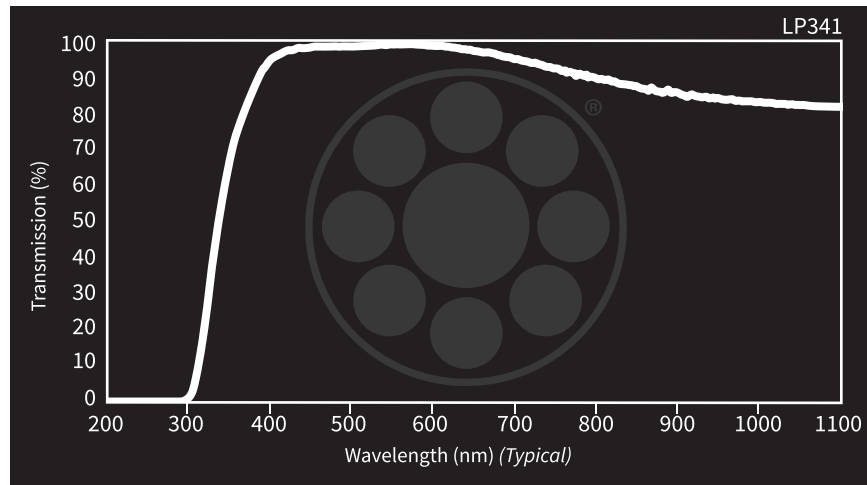

MIDOPT LP341

Wavelength (nm)	Transmission (%)	Wavelength (nm)	Transmission (%)	Wavelength (nm)	Transmission (%)	Wavelength (nm)	Transmission (%)
1100	81.96	840	88.19	580	99.29	320	22.18
1090	82.10	830	88.22	570	99.34	310	7.72
1080	82.17	820	89.40	560	99.36	300	1.11
1070	82.28	810	89.12	550	99.36	290	0.04
1060	82.33	800	89.93	540	99.20	280	0.01
1050	82.57	790	90.85	530	99.08	270	0.01
1040	82.66	780	90.93	520	99.22	260	0.01
1030	82.91	770	91.49	510	98.93	250	0.00
1020	82.70	760	92.30	500	98.80	240	0.01
1010	82.93	750	92.74	490	98.88	230	0.02
1000	83.41	740	93.07	480	98.72	220	0.03
990	83.60	730	93.84	470	98.80	210	0.00
980	83.64	720	94.08	460	98.65	200	0.05
970	83.62	710	94.55	450	98.54		
960	84.13	700	95.16	440	98.43		
950	84.28	690	95.78	430	97.98		
940	84.65	680	96.36	420	97.60		
930	84.60	670	97.08	410	96.83		
920	85.11	660	97.08	400	94.97		
910	84.56	650	97.45	390	91.85		
900	85.56	640	97.89	380	87.30		
890	85.51	630	98.40	370	82.74		
880	85.28	620	98.64	360	76.02		
870	86.93	610	99.02	350	67.22		
860	87.15	600	98.87	340	55.91		
850	87.50	590	99.17	330	40.14		