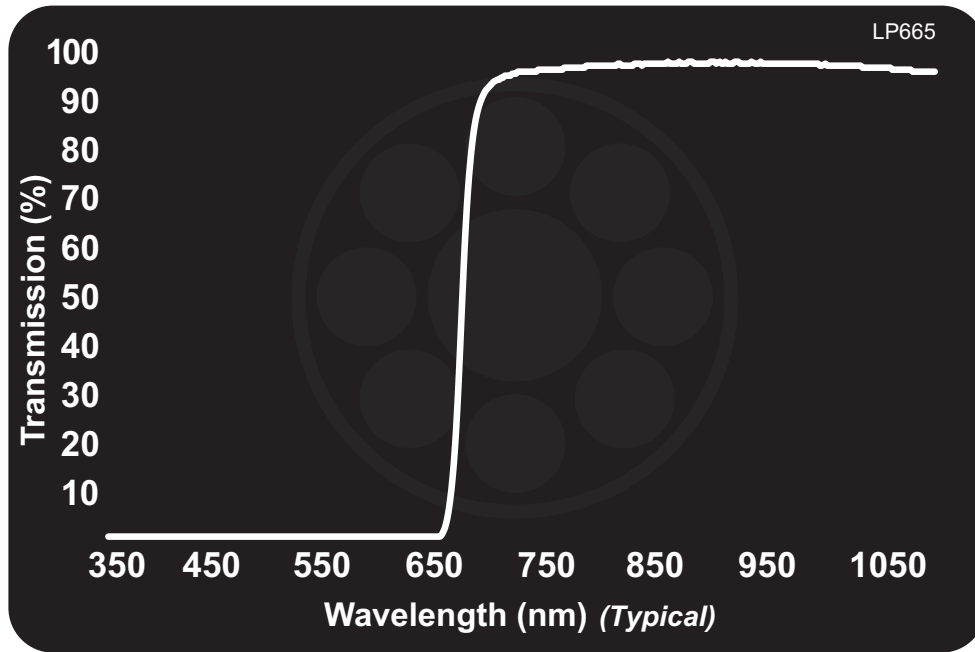

## DATA POINTS (TYPICAL)

Wavelength (nm)	Transmission (%)	Wavelength (nm)	Transmission (%)	Wavelength (nm)	Transmission (%)	Wavelength (nm)	Transmission (%)
1100	95.29	910	97.35	720	95.24	530	0.00
1090	95.54	900	97.34	710	94.50	520	0.00
1080	95.68	890	97.16	700	93.54	510	0.00
1070	95.91	880	97.37	690	90.74	500	0.00
1060	96.11	870	97.11	680	81.04	490	0.00
1050	96.25	860	97.23	670	44.65	480	0.00
1040	96.42	850	97.25	660	7.87	470	0.01
1030	96.56	840	97.10	650	0.20	460	0.00
1020	96.67	830	97.03	640	0.01	450	0.00
1010	96.81	820	96.76	630	0.00	440	0.00
1000	96.93	810	96.88	620	0.00	430	0.00
990	97.02	800	96.55	610	0.00	420	0.00
980	97.08	790	96.59	600	0.00	410	0.00
970	97.15	780	96.33	590	0.00	400	0.00
960	97.17	770	96.49	580	0.00	390	0.01
950	97.29	760	96.08	570	0.00	380	0.01
940	97.28	750	96.05	560	0.00	370	0.01
930	97.32	740	95.72	550	0.00	360	0.00
920	97.42	730	95.31	540	0.00	350	-0.01