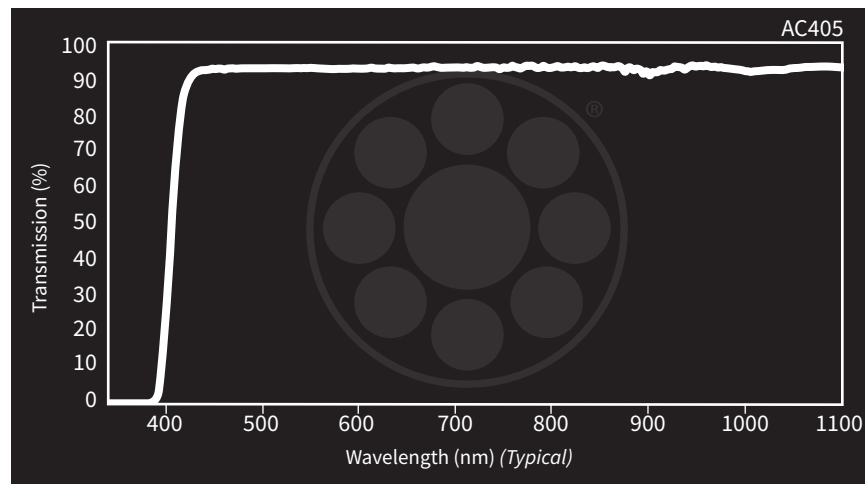

MIDOPT AC405

MIDOPT.COM
INFO@MIDOPT.COM

MIDOPT[®]
MIDWEST OPTICAL SYSTEMS, INC.

Wavelength (nm)	Transmission (%)	Wavelength (nm)	Transmission (%)	Wavelength (nm)	Transmission (%)
1100	92.33	840	92.57	580	92.08
1090	92.47	830	92.06	570	92.06
1080	92.60	820	92.45	560	92.04
1070	92.54	810	92.52	550	92.26
1060	92.50	800	92.40	540	92.29
1050	92.18	790	93.05	530	92.10
1040	91.91	780	92.62	520	92.04
1030	91.65	770	92.66	510	91.95
1020	91.61	760	92.59	500	92.12
1010	91.42	750	92.49	490	92.09
1000	91.51	740	92.28	480	92.12
990	91.84	730	92.38	470	92.02
980	92.14	720	92.51	460	91.86
970	92.43	710	92.64	450	91.85
960	92.81	700	92.48	440	91.90
950	92.44	690	92.52	430	90.94
940	92.51	680	92.48	420	86.73
930	92.50	670	92.28	410	67.37
920	91.98	660	92.25	400	22.93
910	91.82	650	92.38	390	1.05
900	90.05	640	92.40	380	0.00
890	91.74	630	92.51	370	0.00
880	92.60	620	92.12	360	0.00
870	92.39	610	92.12	350	0.00
860	92.08	600	92.11		
850	92.91	590	92.02		