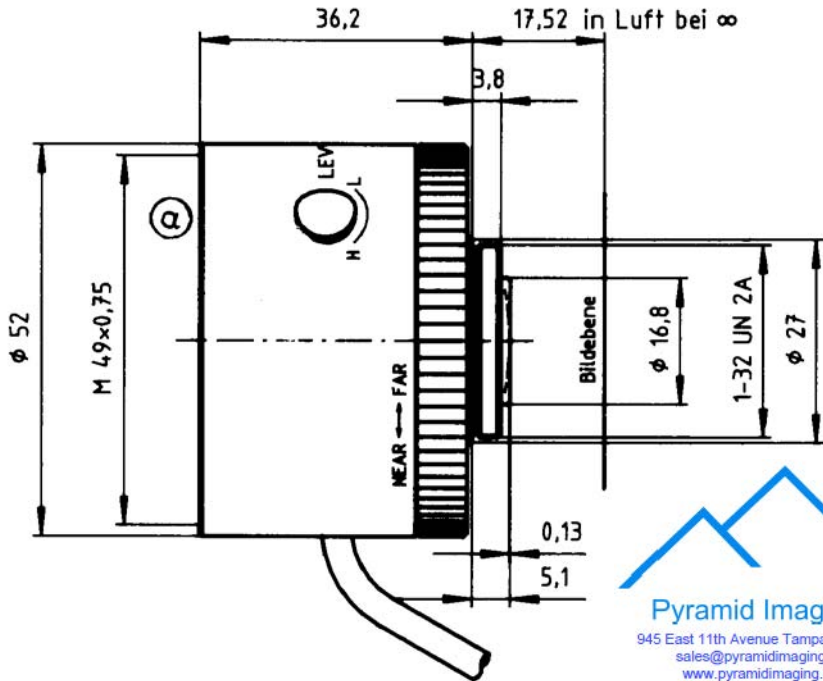

Cinegon 1,4/8 in man. Blendenkörper

Cinegon 1,4/8 mit mot. Blendenregler

Pyramid Imaging

945 East 11th Avenue Tampa, FL 33605

sales@pyramidimaging.com

www.pyramidimaging.com

813-786-3785