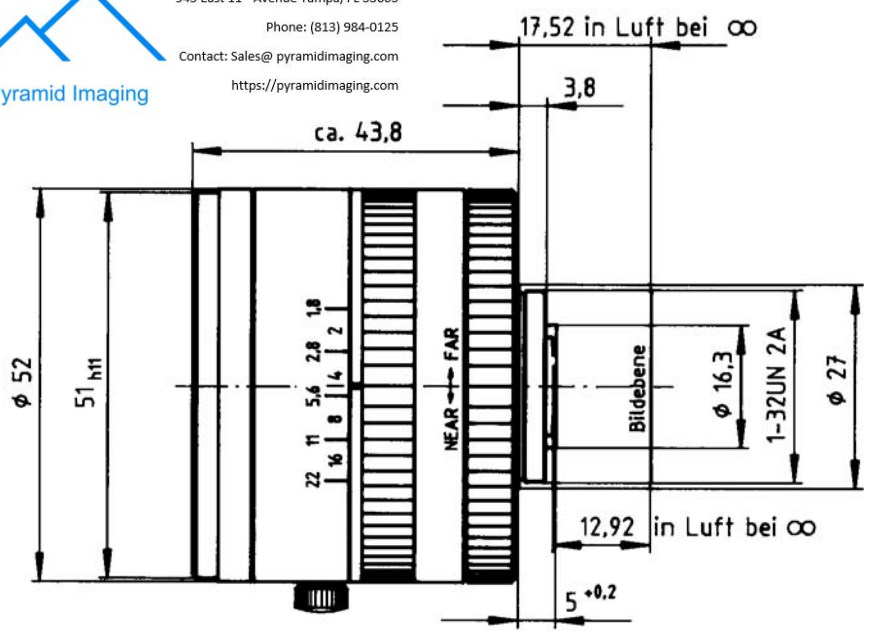

945 East 11<sup>th</sup> Avenue Tampa, FL 33605  
Phone: (813) 984-0125  
Contact: Sales@pyramidimaging.com  
<https://pyramidimaging.com>

Cinegon 1,8/4,8 in man. Blendenkörper

Cinegon 1,8/4,8 in mot. Blendenregler (VS)