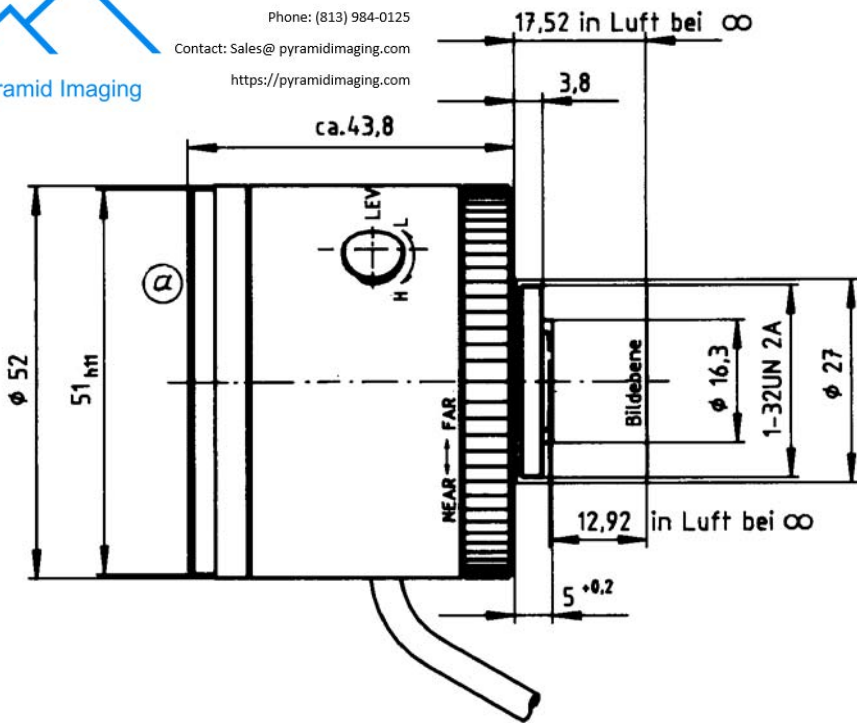

945 East 11<sup>th</sup> Avenue Tampa, FL 33605  
Phone: (813) 984-0125  
Contact: Sales@pyramidimaging.com  
<https://pyramidimaging.com>

Cinegon 1,8/4,8 in man. Blendenkörper

Cinegon 1,8/4,8 in mot. Blendenregler (VS)